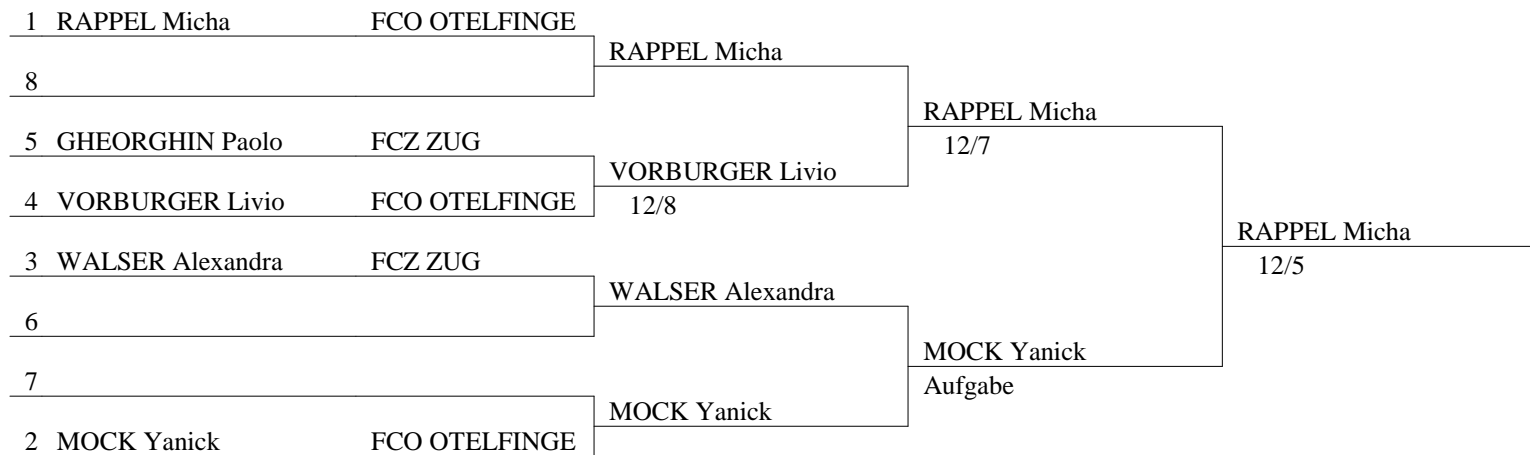

Frischlingsturnier - Minime Mädchen + Burschen

Zuger Fechtclub
Loreto Turnhalle, Zug
19.06.2016

Viertelfinale

Frischlingsturnier - Minime Mädchen + Burschen

Zuger Fechtclub

Loreto Turnhalle, Zug

19.06.2016

Platzierung, Durchg. Nr 2 (nach Platz)

Pl	Name Vorname	Verein	S/G	Index	GT	Platzierung
1	RAPPEL Micha	FCO OTELFINGEN	1.000	29	40	qualifiziert
2	MOCK Yanick	FCO OTELFINGEN	0.500	3	34	qualifiziert
3	WALSER Alexandra	FCZ ZUG	0.375	-7	25	qualifiziert
4	VORBURGER Livio	FCO OTELFINGEN	0.375	-9	24	qualifiziert
5	GHEORGHIN Paolo	FCZ ZUG	0.250	-16	22	qualifiziert