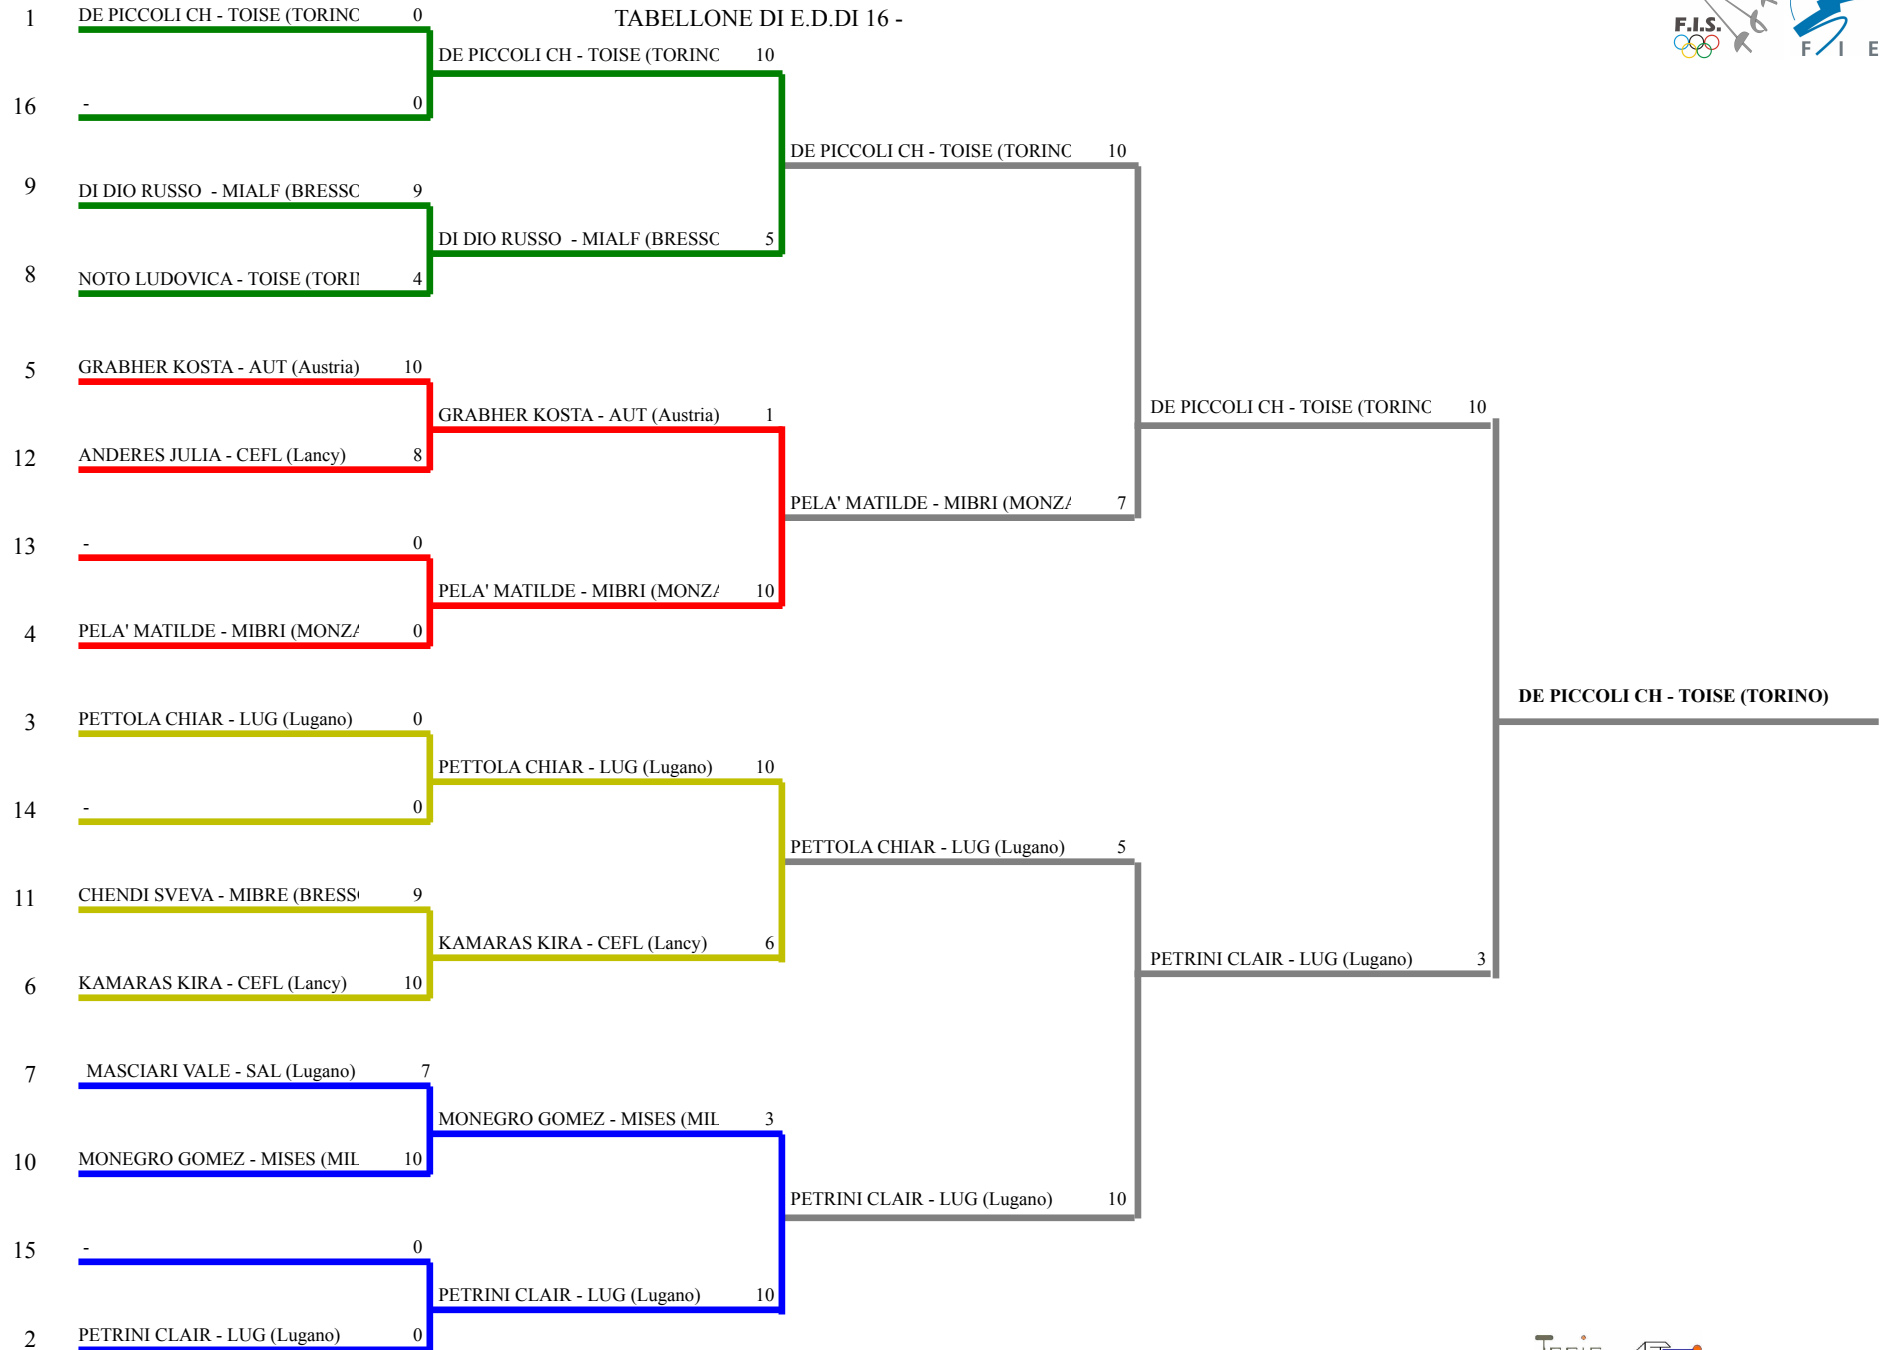

Spada femminile Benjamins

TABELLONE DI E.D.DI 16 -

FEDERAZIONE ITALIANA SCHERMA
FEDERATION INTERNATIONALE D'ESCRIME

Classifica provvisoria ai gironi

Spada femminile
Benjamins

Gran Premio Giovanissimi

LUGANO - COPPA CITTA DI LUGANO 2

Stampa: 23/05/2015 16:00

<u>Classifica</u>	<u>N.Fis</u>	<u>Cognome</u>	<u>Nome</u>	<u>Sigla Soc.</u>	<u>Girone</u>	<u>V/A</u>	<u>Diff.</u>	<u>Stocc.</u>	<u>Ricev.</u>	<u>Passano:</u>	<u>12</u>
1	645752	DE PICCOLI	CHIARA	TOISE	1 1002	1,00	25	36	11	Qualificata	
2	990361	PETRINI	CLAIRE	LUG	2 1003	0,88	19	31	12	Qualificata	
3	990362	PETTOLA	CHIARA	LUG	3 1001	0,88	15	30	15	Qualificata	
4	660494	PELA'	MATILDE	MIBRI	4 1003	0,75	14	28	14	Qualificata	
5	990379	GRABHER	KOSTANZE	AUT	5 1002	0,60	-1	24	25	Qualificata	
6	990343	KAMARAS	KIRA	CEFL	6 1001	0,56	1	29	28	Qualificata	
7	990349	MASCIARI	VALENTINA	SAL	7 1002	0,50	2	30	28	Qualificata	
8	653620	NOTO	LUDOVICA	TOISE	8 1003	0,50	1	22	21	Qualificata	
9	646013	DI DIO RUSSO	MICHELLE MAE	MIALF	9 1002	0,50	-2	30	32	Qualificata	
10	669152	MONEGRO GOMEZ	MICOL	MISES	10 1001	0,50	-4	20	24	Qualificata	
11	645054	CHENDI	SVEVA	MIBRE	11 1001	0,44	-6	23	29	Qualificata	
12	990324	ANDERES	JULIA	CEFL	12 1002	0,33	-3	24	27	Qualificata	
13	990369	SARTI	ANNA	SAL	13 1001	0,33	-7	25	32	Eliminata	
14	990355	NITTI	FIAMMA	SAL	14 1003	0,12	-19	12	31	Eliminata	
15	990340	GIANINI	GIORGIA	SAL	15 1002	0,11	-13	20	33	Eliminata	
16	990358	PATUZZO	EMMA	SAL	16 1003	0,00	-22	10	32	Eliminata