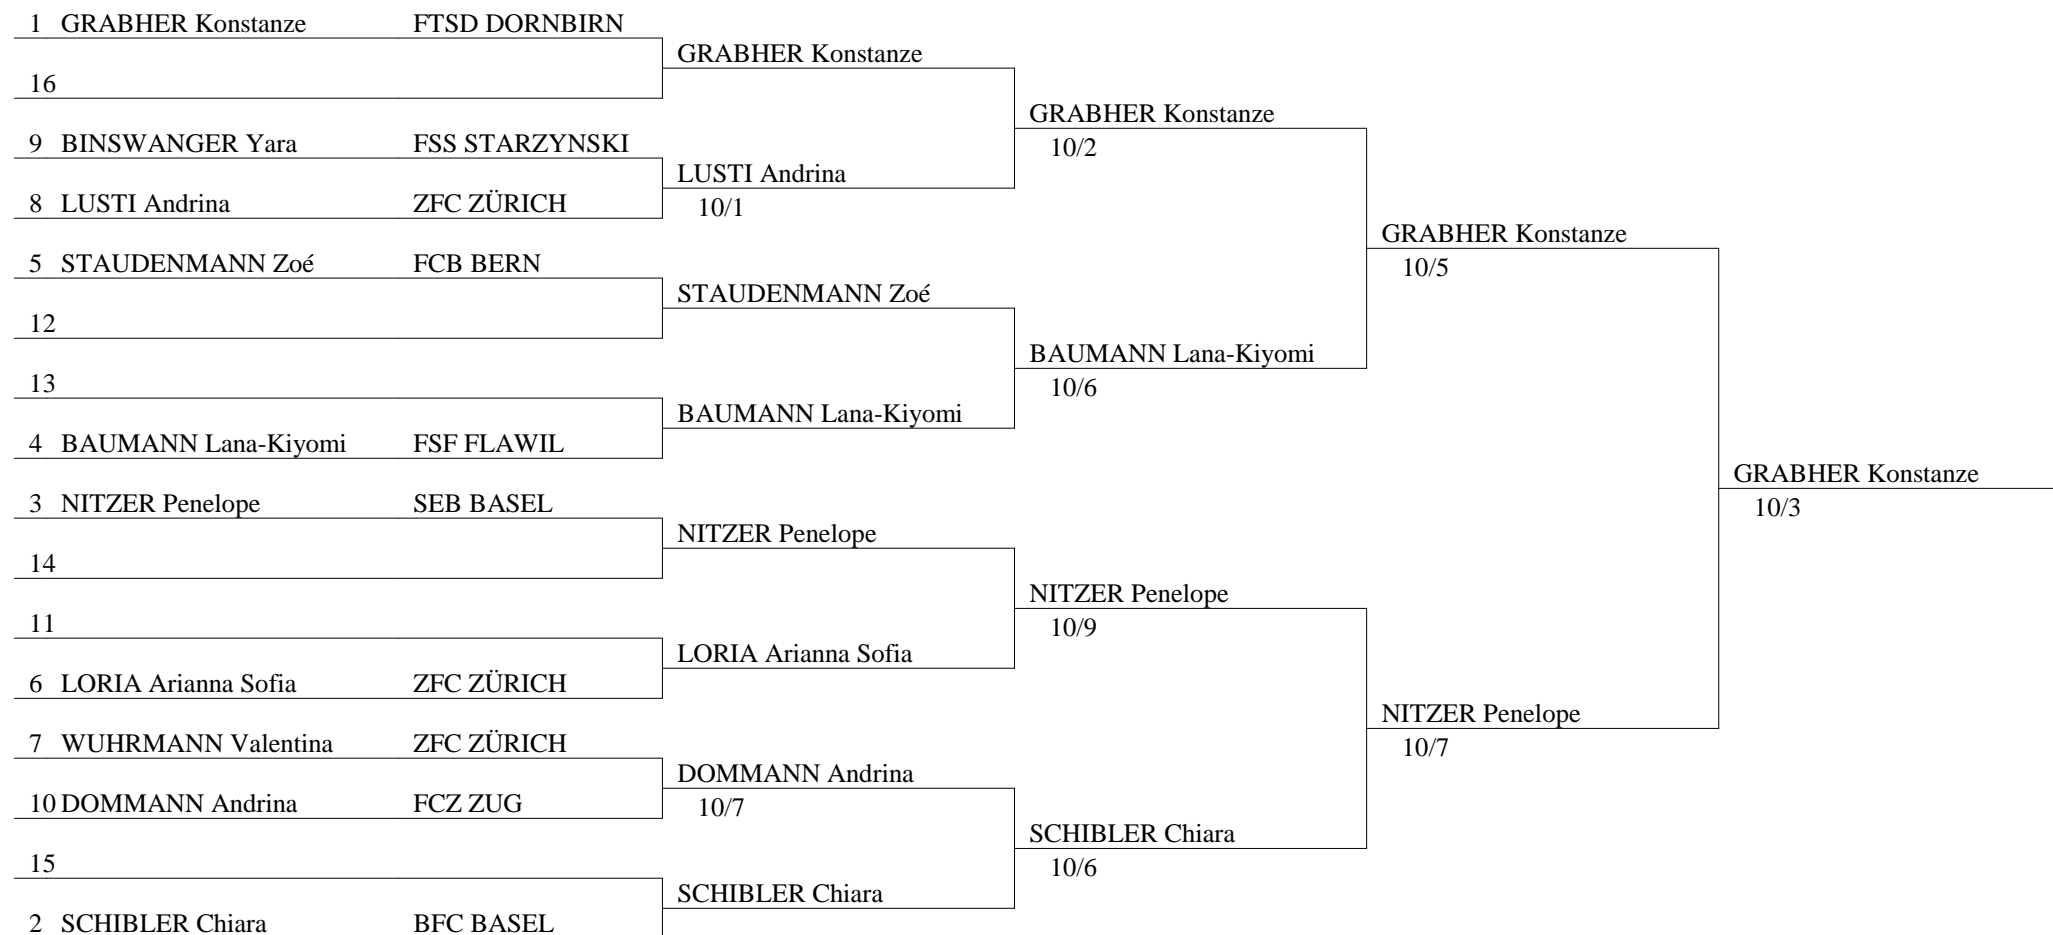

CNJ Challenge Hardy Stocker - Benjamin Mädchen Schüler (Ä) + (M)

Zuger Fechtclub
Sporthalle Zug
13.09.2015

Direktausscheidung mit 16

CNJ Challenge Hardy Stocker - Benjamin Mädchen Schüler (Ä) + (M)

Zuger Fechtclub
Sporthalle Zug
13.09.2015

Platzierung, Durchg. Nr 2 (nach Platz)

Platz	Name Vorname	Verein	Index	S/G	GT	Platzierung
1	GRABHER Konstanze	FTSD DORNBIR	17	1.000	24	qualifiziert
2	SCHIBLER Chiara	BFC BASEL	16	0.857	27	qualifiziert
3	NITZER Penelope	SEB BASEL	14	0.857	27	qualifiziert
4	BAUMANN Lana-Kiyomi	FSF FLAWIL	13	0.714	26	qualifiziert
5	STAUDENMANN Zoé	FCB BERN	1	0.571	22	qualifiziert
6	LORIA Arianna Sofia	ZFC ZÜRICH	-1	0.429	20	qualifiziert
7	WUHRMANN Valentina	ZFC ZÜRICH	-3	0.429	14	qualifiziert
8	BINSWANGER Yara	FSS STARZYNSK	-5	0.429	16	qualifiziert
8	LUSTI Andrina	ZFC ZÜRICH	-5	0.429	16	qualifiziert
10	DOMMANN Andrina	FCZ ZUG	-2	0.333	17	qualifiziert
11	STEIN Hannah	FCZ ZUG	-11	0.333	8	ausgeschieden
12	GANGER Simren	FGL LUZERN	-5	0.167	14	ausgeschieden
13	BONNY Victoria	FCZ ZUG	-29	0.000	3	ausgeschieden